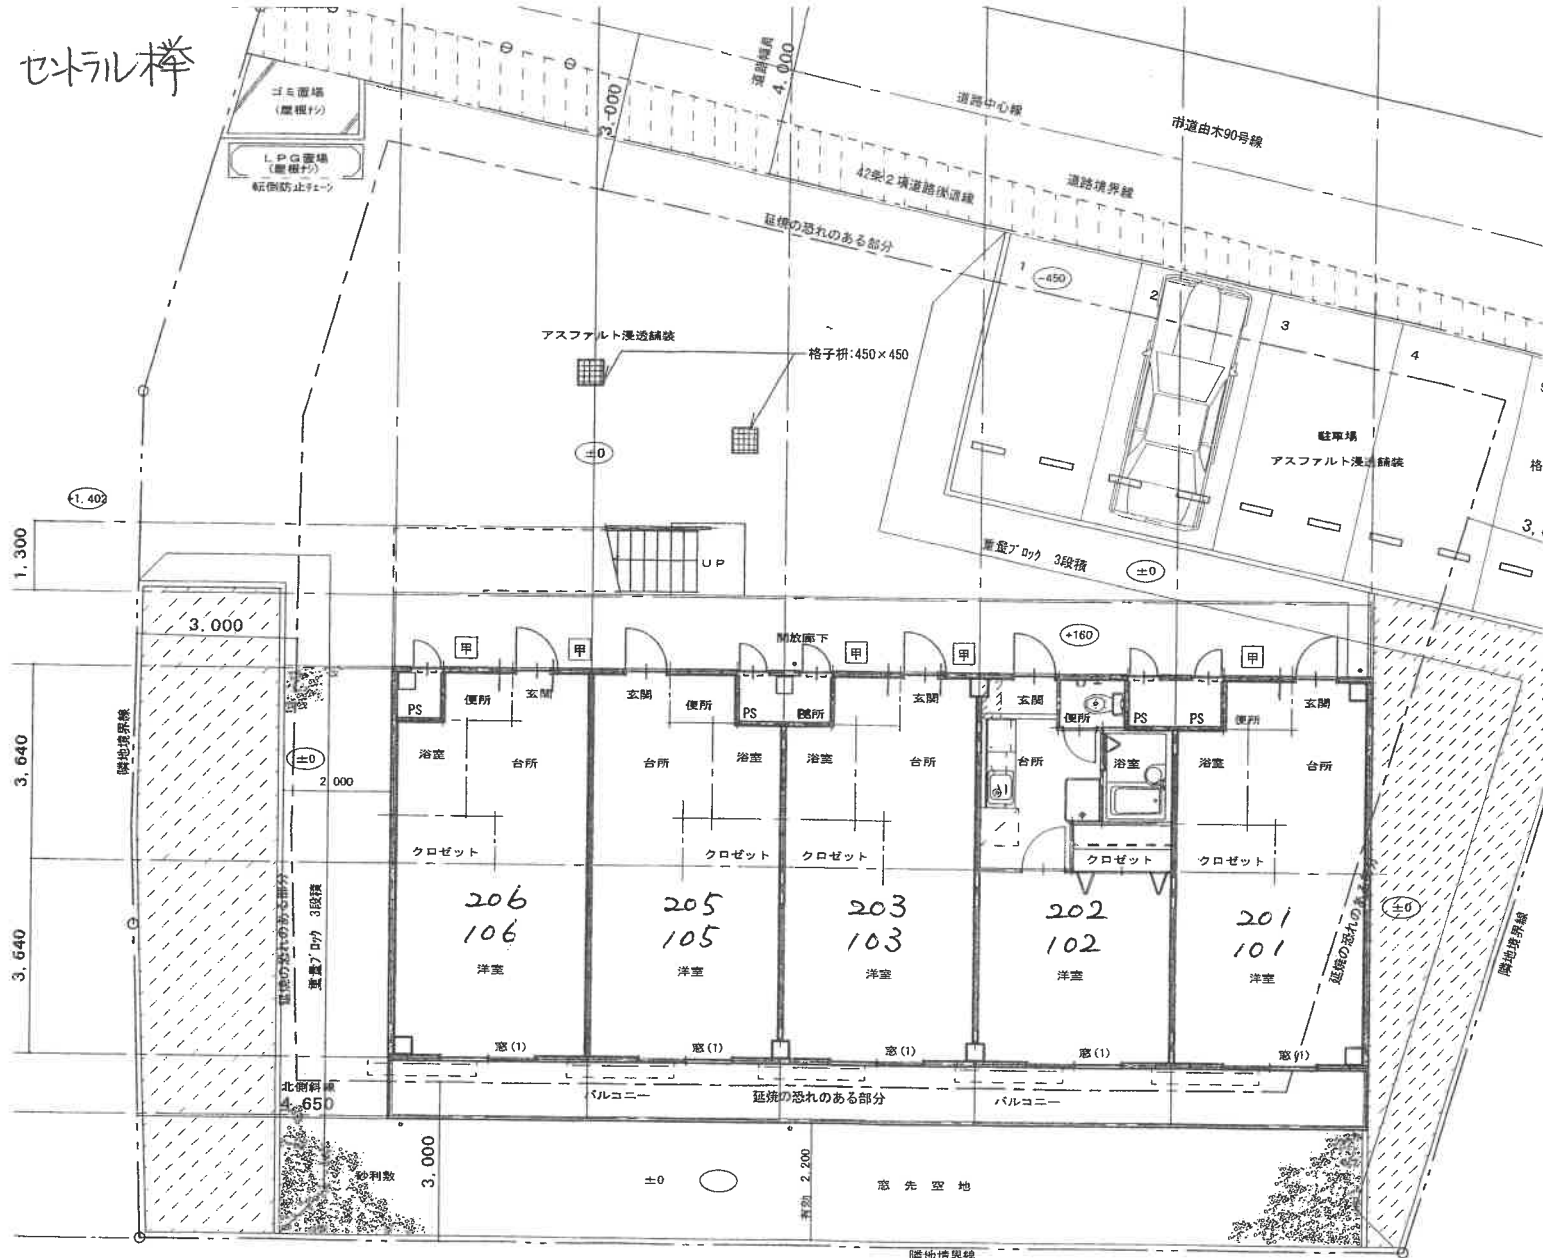

セキル棒

1階平面図 S=1:100

窓展開図